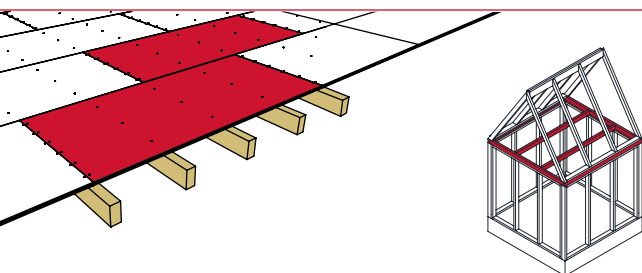

# Structurele plaat technische klasse P4

Unieke oplossing op de markt van structurele platen voor droge omgevingen.

1

2

1. Detail van de tand- en groefverbinding van SuperPan® Tech P4 EZ TG van een dikte van 30 mm.

2. Stootvoeg. De tand- en groefverbinding van SuperPan® Tech P4 EZ TG met een dikte van 30 mm laat een opening van 0,8 mm over.