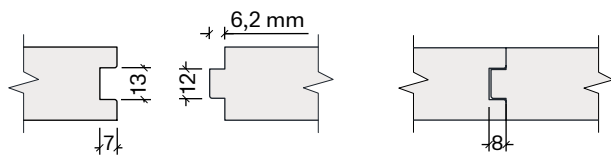

# Structurele plaat technische klasse P4

Unieke oplossing op de markt van structurele platen voor droge omgevingen.

1

2

1. Detail van de tand- en groefverbinding van SuperPan® Tech P4 EZ TG van een dikte van 30 mm.

2. Stootvoeg. De tand- en groefverbinding van SuperPan® Tech P4 EZ TG met een dikte van 30 mm laat een opening van 0,8 mm over.