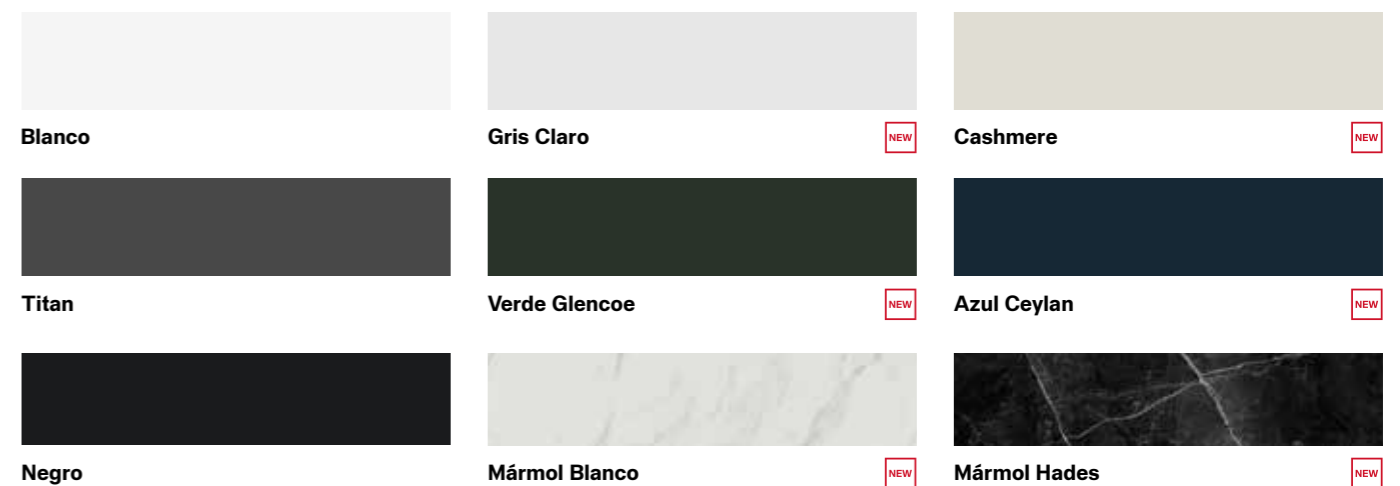

Beschikbaarheid

Superpan E-Z* 3050 x 1220 x 19mm	Fibrapan Hidrofugo E-Z 3050 x 1220 x 18mm
Fibrapan E-Z 3050 x 1220 x 19mm	Compac Plus E-Z* 3050 x 1220 x 13mm**

*Picking vanaf 1 plaat.
**Alleen Blanco, Titan & Negro.
Technical Matt aan één zijde, tegenzijde CPL backing van hetzelfde decor met Soft III parelstructuur.

Meer informatie over het assortiment:

Designs

Equivalenten

Deze equivalenten zijn bij benadering. Het getal tussen haakjes komt overeen met de volgende classificatie: 1= zeer vergelijkbaar; 2= vergelijkbaar; 3= bij benadering.

Design	Textuur	Pantone	RAL	NCS	sRGB			CMYK Uncoated			
					R	G	B	C	M	Y	K
BLANCO	TECHNICAL MATT	***	RAL9016 (2)	S-0300-N (3)	246	245	241	0	0	4	0
GRIS CLARO	TECHNICAL MATT	Cool Gray 3C (1)	RAL7035(1)	S-1502-G50Y(1)	209	210	203	16	10	17	0
CASHMERE	TECHNICAL MATT	Warm Grey 1C(1)	RAL1013 (2)	S-1505-Y20R(1)	217	207	190	11	12	24	0
AZUL CEYLAN	TECHNICAL MATT	532C (2)	RAL5000 (3)	S-6020-R80B (3)	58	80	107	100	80	36	33
VERDE GLENCOE	TECHNICAL MATT	5467C(2)	RAL612(3)	S-7010-B90G(2)	68	84	77	99	52	81	50
TITAN	TECHNICAL MATT	Cool Gray 11C (1)	RAL7012 (2)	S-7000-N (1)	93	92	91	67	63	63	39
NEGRO	TECHNICAL MATT	426C (2)	RAL7021 (3)	S-8000-N (2)	63	64	62	97	71	45	86