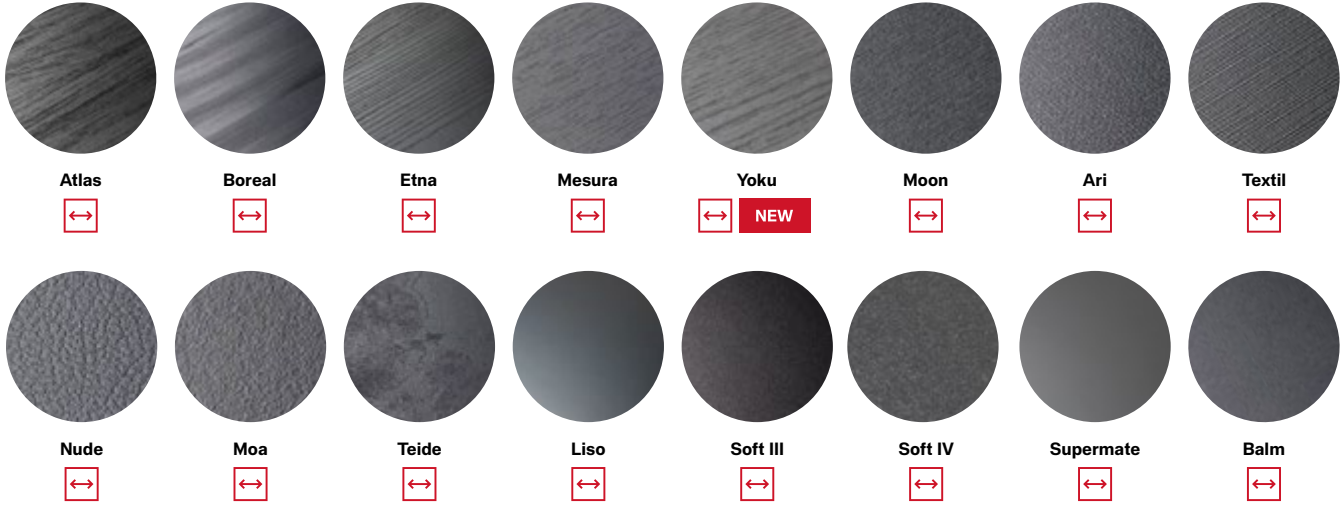

Duo

Per ulteriori informazioni
sulla gamma

Texture