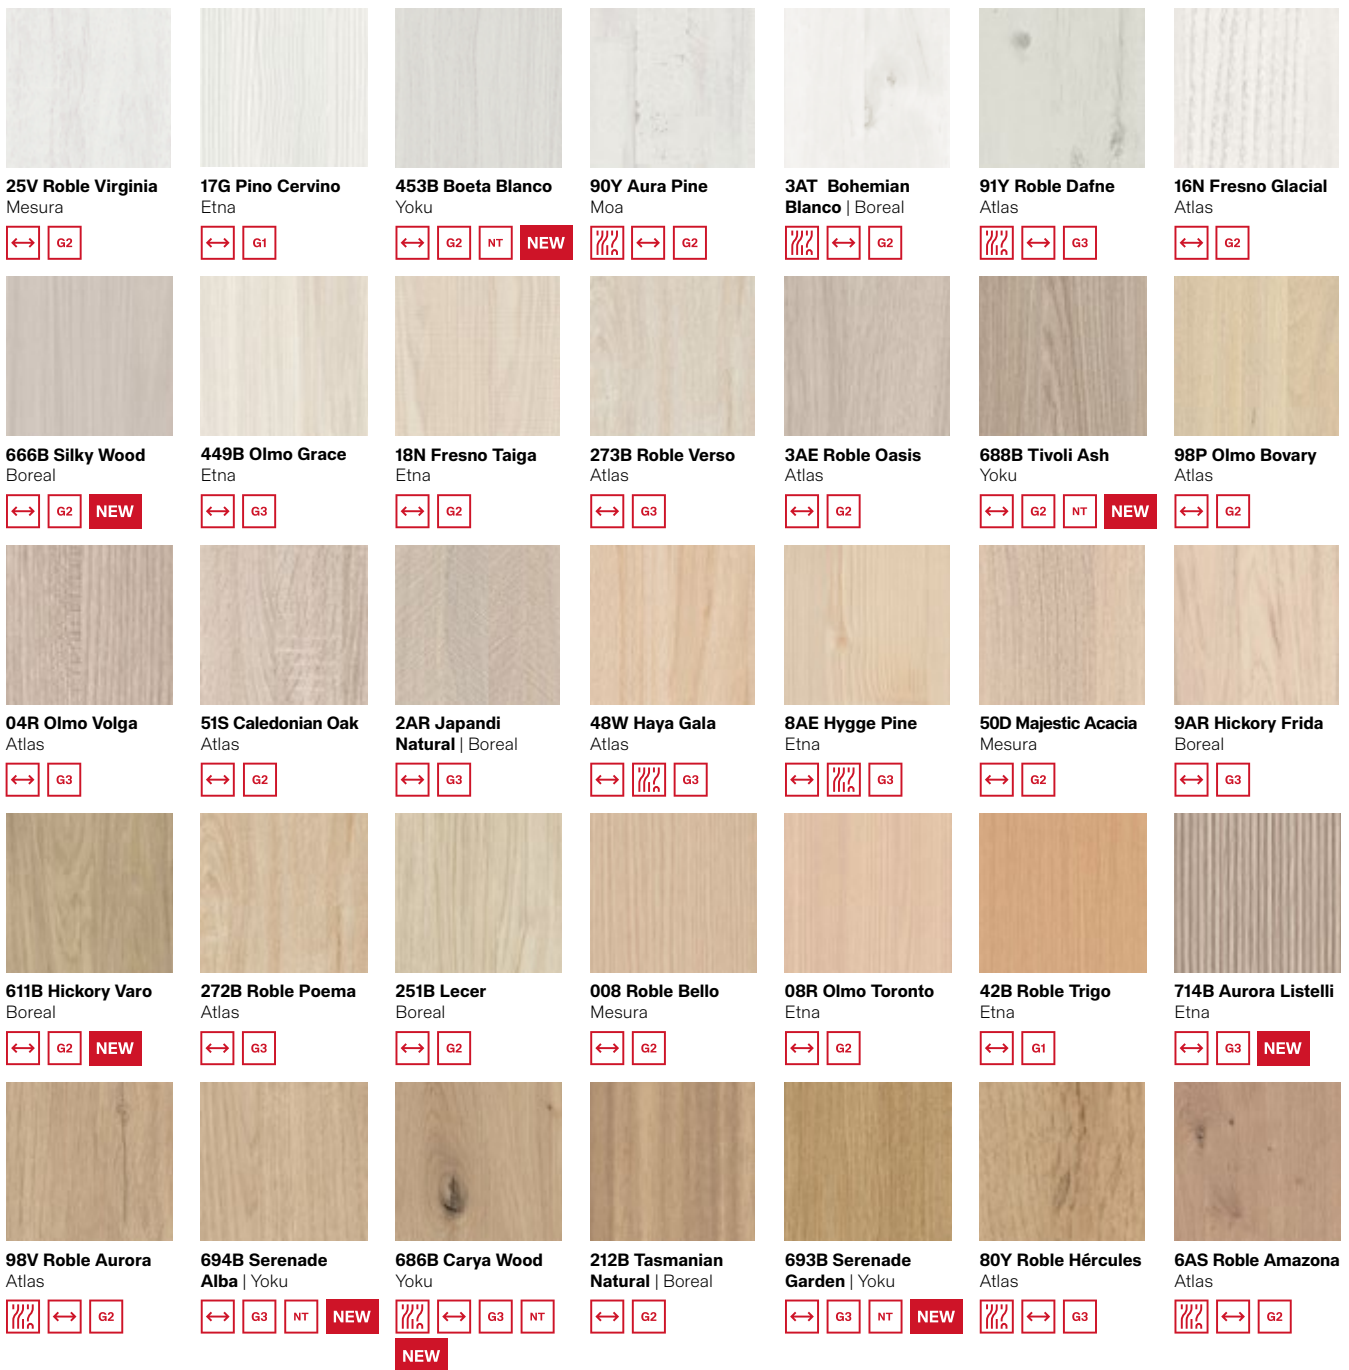

Duo

Per ulteriori informazioni
sulla gamma

Texture

Legni

Legni

685B Ibuku Natural
Yoku

41G Roble Hera
Atlas

**692B Serenade
Rose** | Yoku