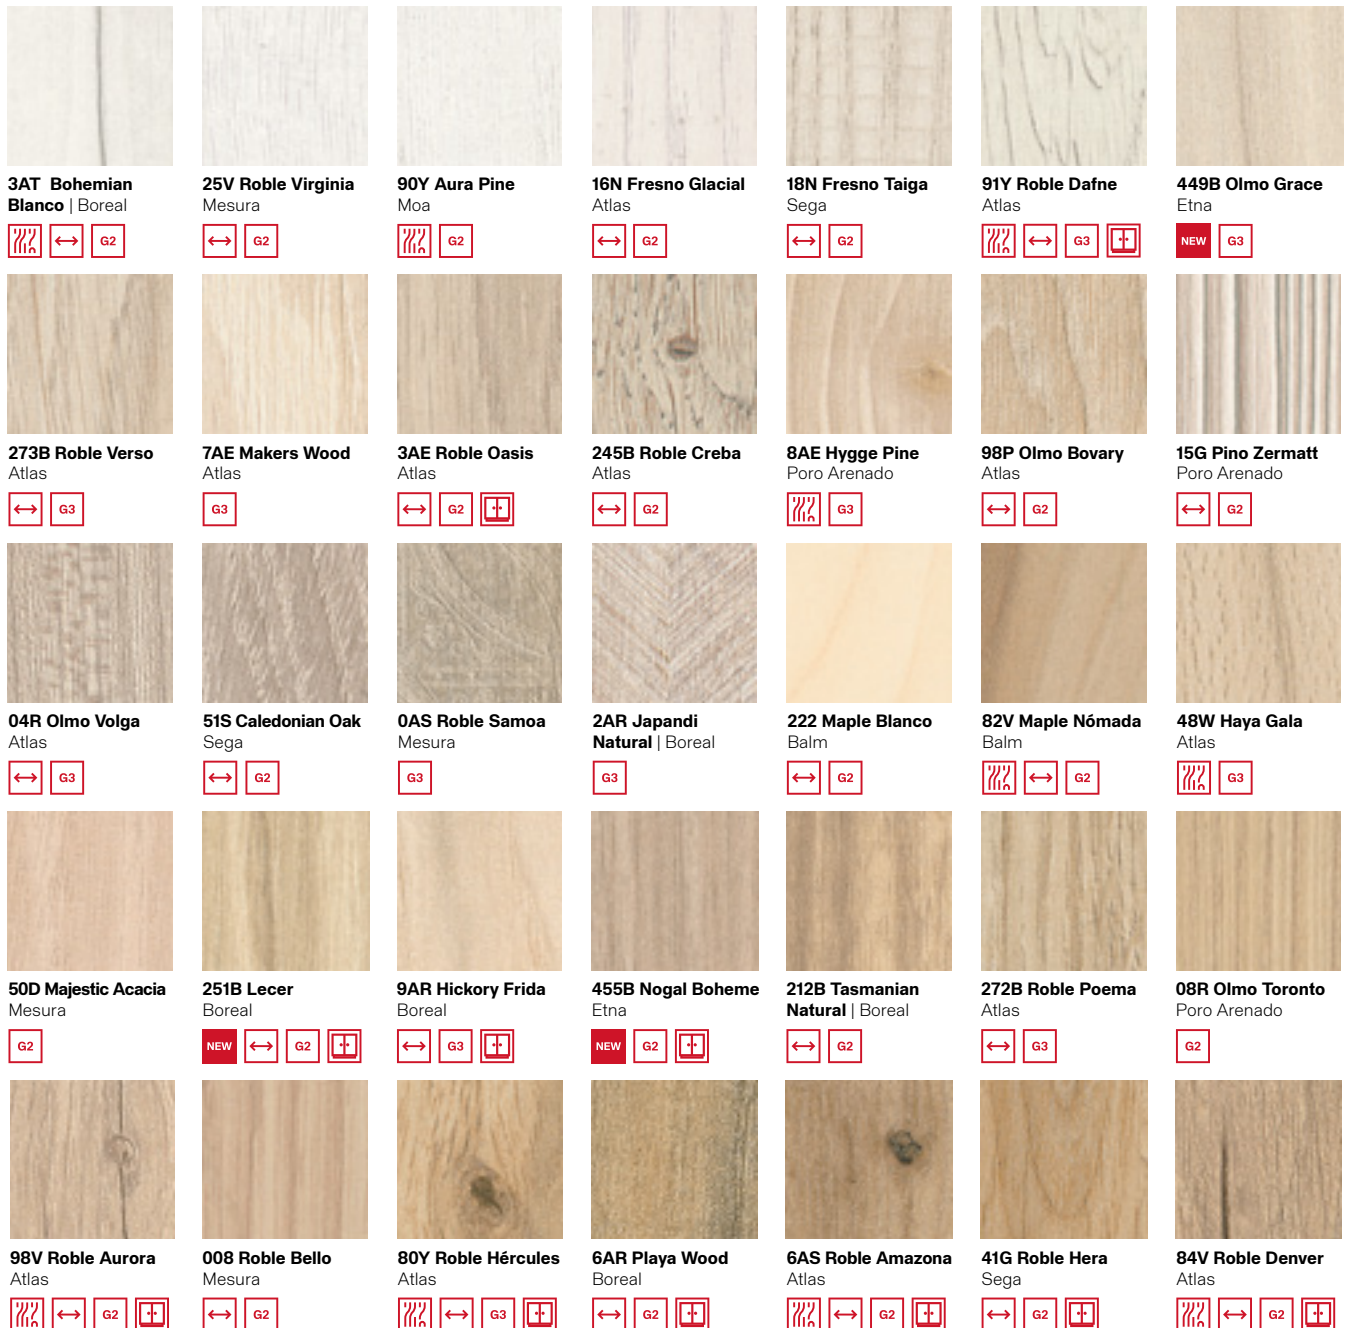

Certificaciones

Duo

Más información
sobre la gama

Texturas

Maderas

Maderas

						
66F Delicate Birch Balm G2	454B Nogal Fausto Etna NEW G2	7AR Fresno Lagom Mesura G2	19N Fresno Estepa Segá G2	399 Cerezo Luna Mesura G2	20B Cerezo Xacobeo Balm G2	37G Nogal Grove Mesura G2
						
83V Pino Pasadena Poro Arenado G3	24D Acacia Suave Mesura G2	5AE Nogal Slow Atlas G2	81V Nogal Siena Balm G3	33F Nogal Siroko Atlas G3	03C Nogal Canaletto Mesura G2	1AS Nogal Valentina Mesura G3
						
60U Nogal Victoria Atlas G3	261B Nogal Bali Mesura G2	79Y Old Oak Atlas G2	07R Olmo Ontario Poro Arenado G2	37E Richmond Plum Mesura G2	25D Acacia Choco Mesura G2	4AR Olmo Sabi Boreal G3
						
59S Castaño Rialto Mesura G2	73V Roble Tostado Atlas G2	95Q Roble Trufa Mesura G2	452B Roble Cooper Mesura NEW G3	274B Roble Romance Atlas G3	97V Roble Colorado Atlas G2	57S Britannia Oak Segá G2
						
39G Fresno Tea Segá G2	255B Tasmanian Moka Boreal G2	5AR Roble Palma Mesura G2	94Y Iron Oak Atlas G2	74V Roble Stella Atlas G2	56S Pino Árido Poro Arenado G3	24V Mystic Plomo Segá G2
						
17N Roble Joplin Boreal G2	3AR Olmo Wabi Boreal G3	451B Roble Newman Mesura NEW G3	4AE Roble Eternity Atlas G2	16G Pino Chamonix Poro Arenado G2	75Y Nassar Wood Atlas G2	20N Roble Sinatra Atlas G2
						
75V Roble Azabache Atlas G2	9AU Roble Mina Boreal G3					