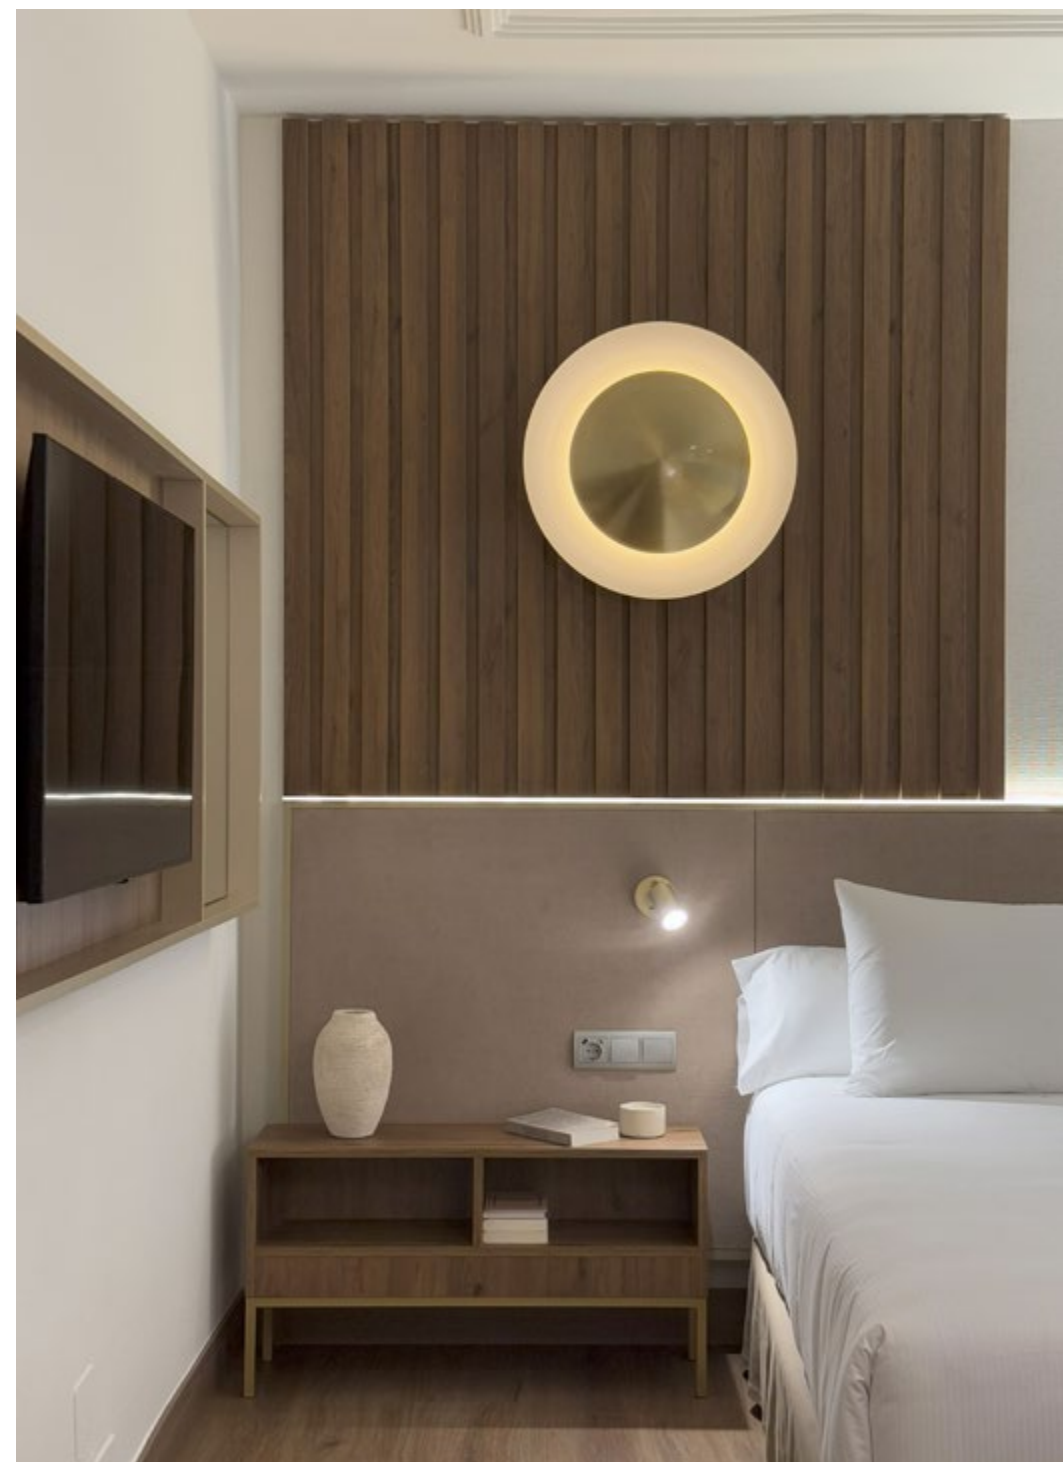

# Sercotel Cruz del Mar

Sercotel Hotel Group

68 Habitaciones | Rooms | Chambres

2025

Chipiona, Cádiz  
España | Spain | Espagne

FimaPan® Decor Olmo Grace Etna

[ES] Panelados, escritorios,  
armarios y mesitas de noche  
[EN] Panelling, desks, wardrobes  
and bedside tables  
[FR] Lambris, bureaux, armoires  
et tables de chevet

210 Habitaciones | Rooms | Chambres

2025

Valladolid  
España | Spain | Espagne

FimaPan® Decor Old  
Oak Atlas & Champán  
Metalizado Moon

[ES] Panelados, armarios, mesitas de noche,  
cabeceros y mueble de televisión  
[EN] Panelling, wardrobes, bedside tables,  
headboards and TV cabinets  
[FR] Lambris, armoires, tables de chevet, têtes de  
lit et meubles TV