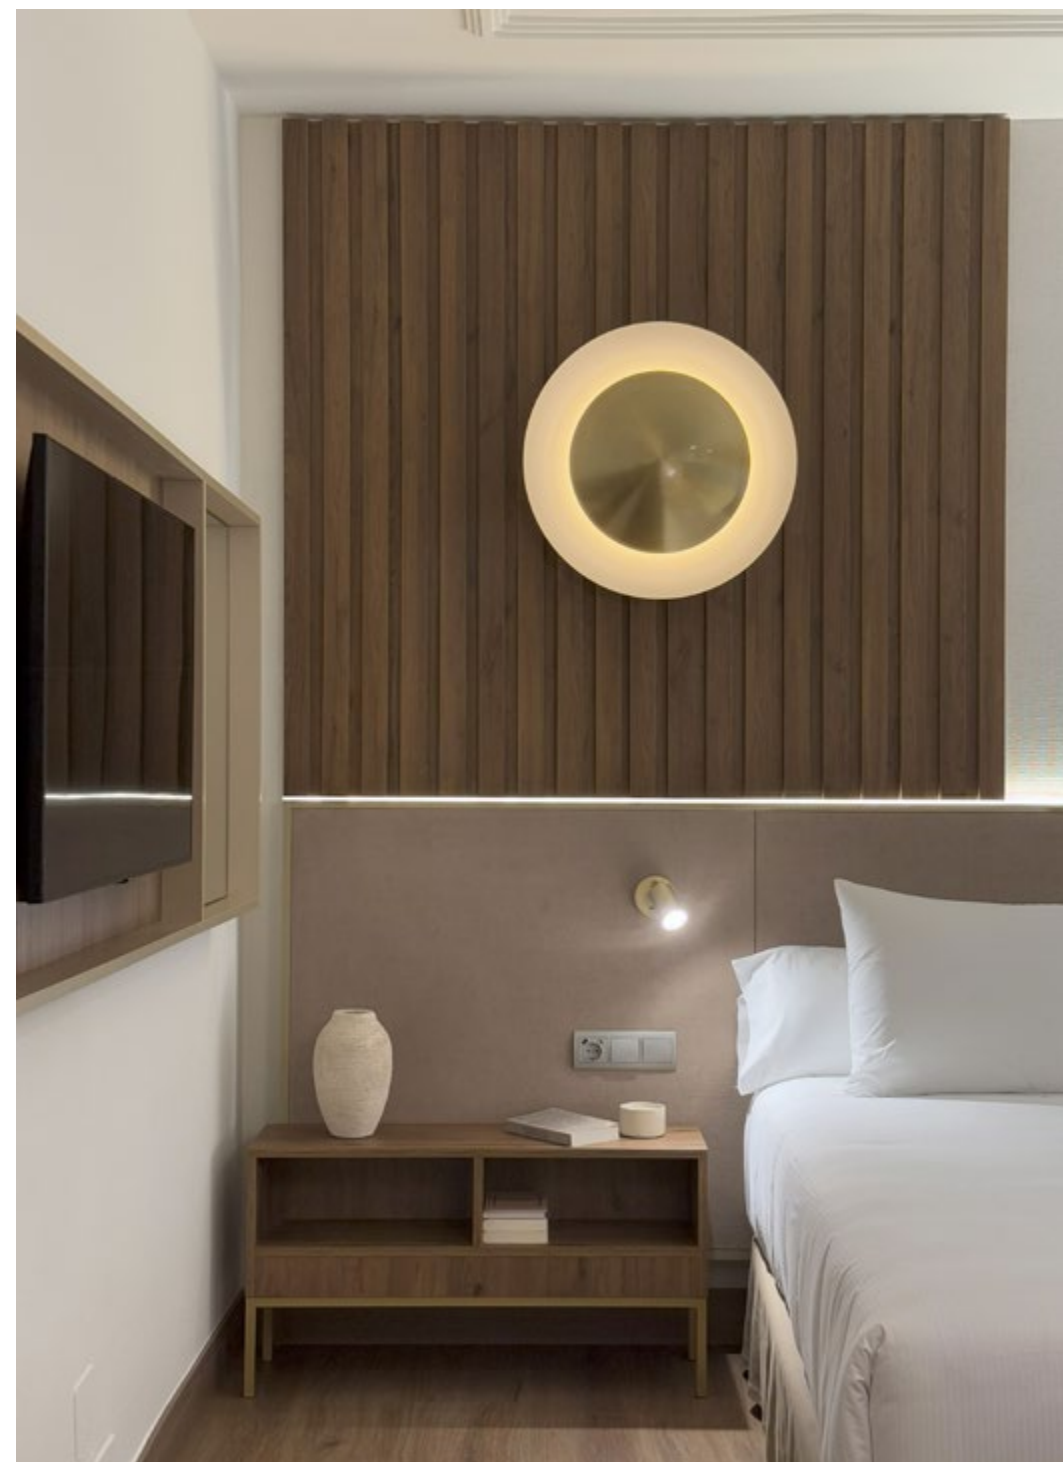

2025

Valladolid
España | Spain | Espagne

FimaPan® Decor Old
Oak Atlas & Champán
Metalizado Moon

[ES] Panelados, armarios, mesitas de noche,
cabeceros y mueble de televisión
[EN] Panelling, wardrobes, bedside tables,
headboards and TV cabinets
[FR] Lambris, armoires, tables de chevet, têtes de
lit et meubles TV